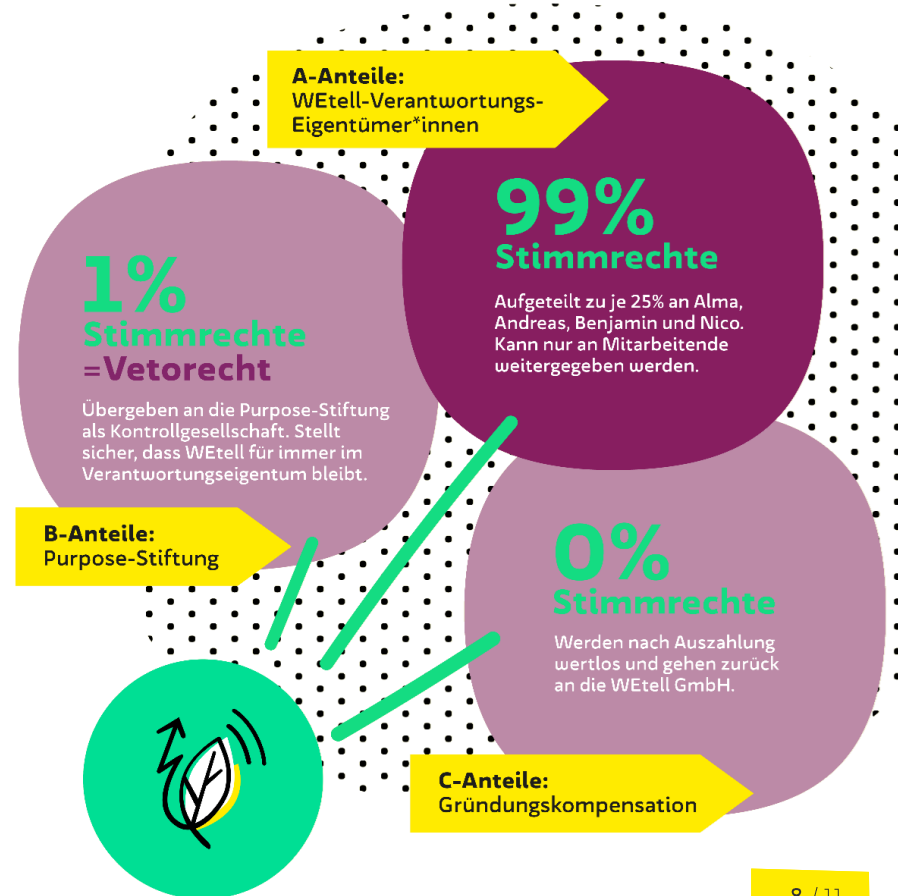

- Gegründet: 2019
- Markteintritt: 2020
- Break Even: 2023

Unser Trumpf – Das Gründungsteam

- Stabil seit Beginn
- Sicherheit/Kraft/Stabilität
- Doch der Fuck Up kommt bestimmt

- Beziehungsarbeit ist
 - Arbeit miteinander
 - Und vor allem an sich Selbst

PURPOSE

Die Nonplusultra Werteintegrität

Verantwortungseigentum

- Selbstbestimmungsprinzip
- Sinnprinzip

Für Immer und Ewig!

- Rechtssicherheit durch Stiftungsmodell
- Purpose Stiftung als „Veto-Share“ Dienstleisterin
- Auf dem Weg zur neuen Rechtsform