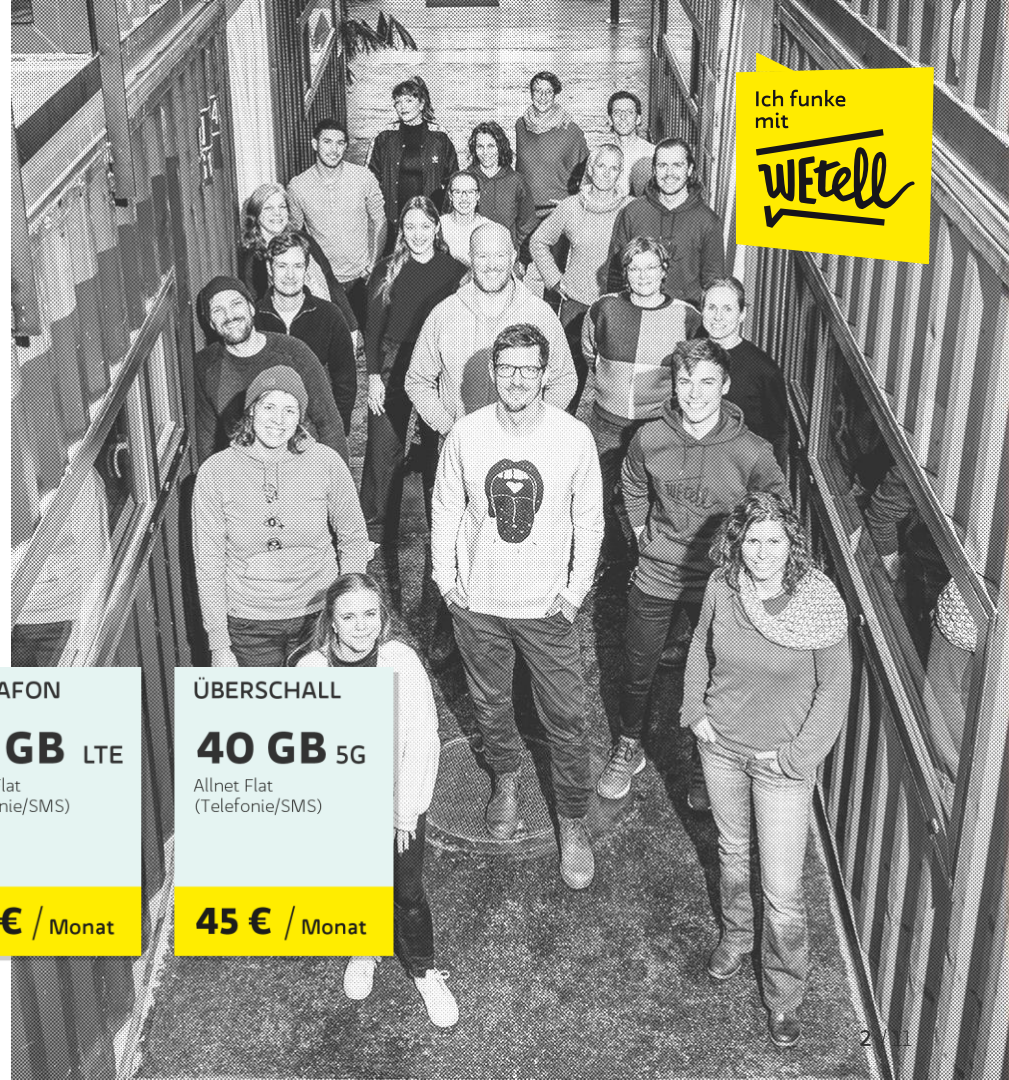

WEtell Mobilfunk

- Postpaid Mobilfunktarife im Vodafone Netz
- Einziger konsequent nachhaltiger Anbieter
- Unternehmensziel: Nachhaltigkeitstransformation

ULTRAKURZ

2 GB LTE

100 Freiminuten
100 Frei-SMS
19 cent pro Minute
9 cent pro SMS

15 € / Monat

MITTELWELLE

7 GB LTE

Allnet Flat
(Telefonie/SMS)

20 € / Monat

SUPERFUNK

15 GB LTE

Allnet Flat
(Telefonie/SMS)

25 € / Monat

MEGAFON

25 GB LTE

Allnet Flat
(Telefonie/SMS)

30 € / Monat

ÜBERSCHALL

40 GB 5G

Allnet Flat
(Telefonie/SMS)

45 € / Monat

Ich funke
mit

WEtell